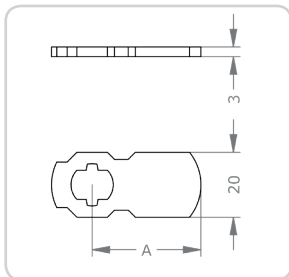

AirKey-Zylinder | Ausführungen & Optionen (Hebelzylinder)

H

Waagrechte EVVA-Schließhebel für Blechkästen und Vitrinen.

H72[A]

Hebellänge A in mm:

18 | 26 | 27 | 33 | 37 | 40 | +5 ... | 85

H87[A]

Hebellänge A in mm:

33 | 40 | 45 | 65

H92[A]

Hebellänge A in mm:

41 | 48 | 52

H95[A]

Hebellänge A in mm:

45 | 50

H98[A]

H97[A]

Hebellänge A in mm:

33 | 37 | 40 | 45 | 50 | 55 | 70

H

Senkrechte EVVA-Schließhebel für Blechkästen und Vitrinen.

H6326

Hebellänge in mm:

26

Hebellänge in mm:

39

H96[A]

Hebellänge A in mm:

33 | 45 | 50 |

Waagrechte EVVA-Schließhebel für Brieffachanlagen und andere Einsatzmöglichkeiten.

HB0230

Hebellänge in mm:
30