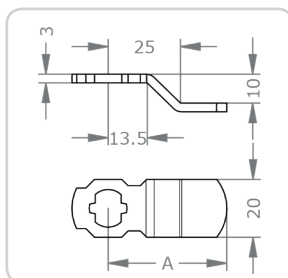

H97[A]

Hebellänge A in mm:

33 | 37 | 40 | 45 | 50 | 55 | 70

H

Senkrechte EVVA-Schließhebel für Blechkästen und Vitrinen.

H6326

Hebellänge in mm:

26

H6423

Hebellänge in mm:

23

H73[A]

Hebellänge A in mm:

26 | 33 | 36 | 40 | +5 ... | 80

H88[A]

Hebellänge A in mm:

45 | 65

H9048

Hebellänge in mm:

48

H94[A]

Hebellänge A in mm:

33 | 41 | 59

H9939

Hebellänge in mm:

39

H96[A]

Hebellänge A in mm:

33 | 45 | 50 |

Waagrechte EVVA-Schließhebel für Brieffachanlagen und andere Einsatzmöglichkeiten.

HB0230

Hebellänge in mm:
30