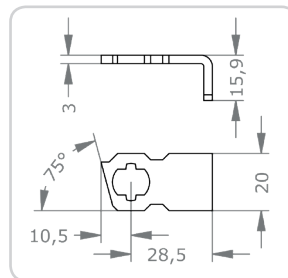

Hebellänge in mm:

39

H96[A]

Hebellänge A in mm:

33 | 45 | 50 |

Waagrechte EVVA-Schließhebel für Brieffachanlagen und andere Einsatzmöglichkeiten.

HB0230

Hebellänge in mm:
30

HB0329

Hebellänge in mm:
29

HB0429

Hebellänge in mm:
29

HB0628

Hebellänge in mm:
28

HB0728

Hebellänge in mm:
28

HB0828

Hebellänge in mm:
28

HB1029

Hebellänge in mm:
29

HB[A][B]

Hebellänge [A][B] in mm:
[22][14] | [22][17] | [22][22] |
[28][17] | [28][22]