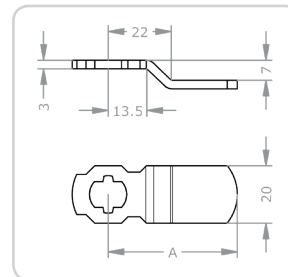

AirKey-Zylinder | Ausführungen & Optionen (Hebelzylinder)

H

Waagrechte EVVA-Schließhebel für Blechkästen und Vitrinen.

H72[A]

Hebellänge A in mm:

18 | 26 | 27 | 33 | 37 | 40 | +5 ... | 85

H87[A]

Hebellänge A in mm:

33 | 40 | 45 | 65

H92[A]

Hebellänge A in mm:

41 | 48 | 52

H95[A]

Hebellänge A in mm:

45 | 50

H98[A]

H97[A]

Hebellänge A in mm:

33 | 37 | 40 | 45 | 50 | 55 | 70

H

Senkrechte EVVA-Schließhebel für Blechkästen und Vitrinen.

H6326

Hebellänge in mm:

26

Hebellänge in mm:

39

H96[A]

Hebellänge A in mm:

33 | 45 | 50 |

Waagrechte EVVA-Schließhebel für Brieffachanlagen und andere Einsatzmöglichkeiten.

HB0230

Hebellänge in mm:
30