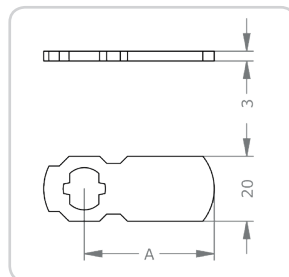

H97[A]

Hebellänge A in mm:

33 | 37 | 40 | 45 | 50 | 55 | 70

H

Senkrechte EVVA-Schließhebel für Blechkästen und Vitrinen.

H6326

Hebellänge in mm:

26

H6423

Hebellänge in mm:

23

H73[A]

Hebellänge A in mm:

26 | 33 | 36 | 40 | +5 ... | 80

H88[A]

Hebellänge A in mm:

45 | 65

H9048

Hebellänge in mm:

48

H94[A]

Hebellänge A in mm:

33 | 41 | 59

H9939

Hebellänge in mm:

39

H96[A]

Hebellänge A in mm:

33 | 45 | 50 |

Waagrechte EVVA-Schließhebel für Brieffachanlagen und andere Einsatzmöglichkeiten.

HB0230

Hebellänge in mm:
30