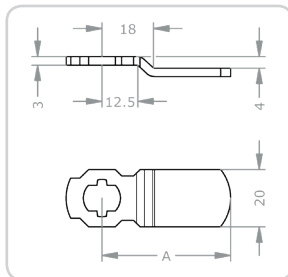

AirKey-Zylinder | Ausführungen & Optionen (Hebelzylinder)

H

Waagrechte EVVA-Schließhebel für Blechkästen und Vitrinen.

H72[A]

Hebellänge A in mm:

18 | 26 | 27 | 33 | 37 | 40 | +5 ... | 85

H87[A]

Hebellänge A in mm:

33 | 40 | 45 | 65

H92[A]

Hebellänge A in mm:

41 | 48 | 52

H95[A]

Hebellänge A in mm:

45 | 50

H98[A]

H97[A]

Hebellänge A in mm:

33 | 37 | 40 | 45 | 50 | 55 | 70

H

Senkrechte EVVA-Schließhebel für Blechkästen und Vitrinen.

H6326

Hebellänge in mm:

26

Hebellänge in mm:

39

H96[A]

Hebellänge A in mm:

33 | 45 | 50 |

Waagrechte EVVA-Schließhebel für Brieffachanlagen und andere Einsatzmöglichkeiten.

HB0230

Hebellänge in mm:
30