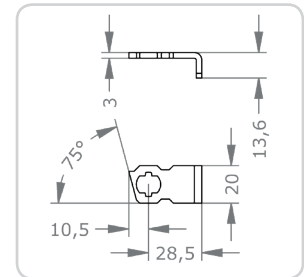

Hebellänge in mm:

39

H96[A]

Hebellänge A in mm:

33 | 45 | 50 |

Waagrechte EVVA-Schließhebel für Brieffachanlagen und andere Einsatzmöglichkeiten.

HB0230

Hebellänge in mm:
30

HB0329

Hebellänge in mm:
29

HB0429

Hebellänge in mm:
29

HB0628

Hebellänge in mm:
28

HB0728

Hebellänge in mm:
28

HB0828

Hebellänge in mm:
28

HB1029

Hebellänge in mm:
29

HB[A][B]

Hebellänge [A][B] in mm:
[22][14] | [22][17] | [22][22] |
[28][17] | [28][22]