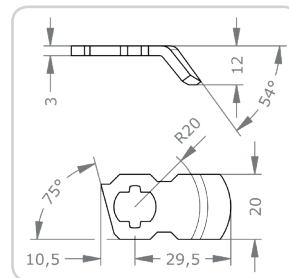

Hebellänge in mm:

39

H96[A]

Hebellänge A in mm:

33 | 45 | 50 |

Waagrechte EVVA-Schließhebel für Brieffachanlagen und andere Einsatzmöglichkeiten.

HB0230

Hebellänge in mm:
30

HB0329

Hebellänge in mm:
29

HB0429

Hebellänge in mm:
29

HB0628

Hebellänge in mm:
28

HB0728

Hebellänge in mm:
28

HB0828

Hebellänge in mm:
28

HB1029

Hebellänge in mm:
29

HB[A][B]

Hebellänge [A][B] in mm:
[22][14] | [22][17] | [22][22] |
[28][17] | [28][22]