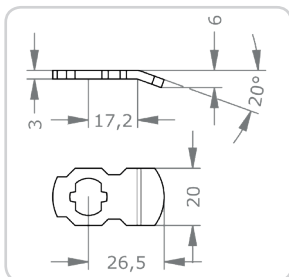

Hebellänge in mm:

47

H89[A]

Hebellänge A in mm:

27

H91[A]

Hebellänge A in mm:

39 | 59 | 65

H97[A]

Hebellänge A in mm:

33 | 37 | 40 | 45 | 50 | 55 | 70

H

Senkrechte EVVA-Schließhebel für Blechkästen und Vitrinen.

H6326

Hebellänge in mm:

26

H6423

Hebellänge in mm:

23

H73[A]

Hebellänge A in mm:

26 | 33 | 36 | 40 | +5 ... | 80

H88[A]

Hebellänge A in mm:

Hebellänge in mm:

39

H96[A]

Hebellänge A in mm:

33 | 45 | 50 |

Waagrechte EVVA-Schließhebel für Brieffachanlagen und andere Einsatzmöglichkeiten.

HB0230

Hebellänge in mm:
30