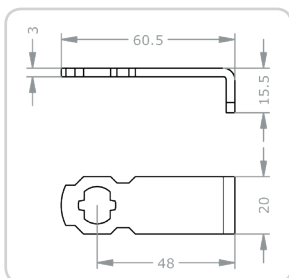

H97[A]

Hebellänge A in mm:

33 | 37 | 40 | 45 | 50 | 55 | 70

H

Senkrechte EVVA-Schließhebel für Blechkästen und Vitrinen.

H6326

Hebellänge in mm:

26

H6423

Hebellänge in mm:

23

H73[A]

Hebellänge A in mm:

26 | 33 | 36 | 40 | +5 ... | 80

H88[A]

Hebellänge A in mm:

45 | 65

H9048

Hebellänge in mm:

48

H94[A]

Hebellänge A in mm:

33 | 41 | 59

H9939

Hebellänge in mm:

39

H96[A]

Hebellänge A in mm:

33 | 45 | 50 |

Waagrechte EVVA-Schließhebel für Brieffachanlagen und andere Einsatzmöglichkeiten.

HB0230

Hebellänge in mm:
30