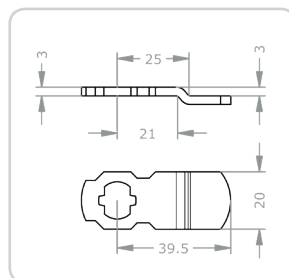

H97[A]

Hebellänge A in mm:

33 | 37 | 40 | 45 | 50 | 55 | 70

H

Senkrechte EVVA-Schließhebel für Blechkästen und Vitrinen.

H6326

Hebellänge in mm:

26

H6423

Hebellänge in mm:

23

H73[A]

Hebellänge A in mm:

26 | 33 | 36 | 40 | +5 ... | 80

H88[A]

Hebellänge A in mm:

45 | 65

H9048

Hebellänge in mm:

48

H94[A]

Hebellänge A in mm:

33 | 41 | 59

H9939

Hebellänge in mm:

39

H96[A]

Hebellänge A in mm:

33 | 45 | 50 |

Waagrechte EVVA-Schließhebel für Brieffachanlagen und andere Einsatzmöglichkeiten.

HB0230

Hebellänge in mm:
30