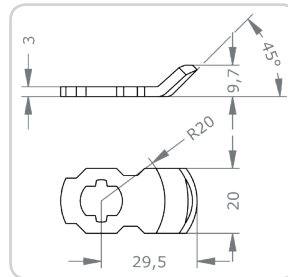

45 | 65

H9048

Hebellänge in mm:

48

H94[A]

Hebellänge A in mm:

33 | 41 | 59

H9939

Hebellänge in mm:

39

H96[A]

Hebellänge A in mm:

33 | 45 | 50 |

Waagrechte EVVA-Schließhebel für Brieffachanlagen und andere Einsatzmöglichkeiten.

HB0230

Hebellänge in mm:
30

HB0329

Hebellänge in mm:
29

HB0429

Hebellänge in mm:
29

HB0628

Hebellänge in mm:
28

HB0728

Hebellänge in mm:
28

HB0828

Hebellänge in mm:
28

HB1029

Hebellänge in mm:
29

HB[A][B]

Hebellänge [A][B] in mm:
[22][14] | [22][17] | [22][22] |
[28][17] | [28][22]