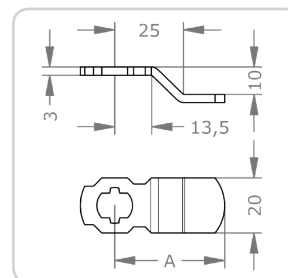

45 | 65

H9048

Hebellänge in mm:

48

H94[A]

Hebellänge A in mm:

33 | 41 | 59

H9939

Hebellänge in mm:

39

H96[A]

Hebellänge A in mm:

33 | 45 | 50 |

Waagrechte EVVA-Schließhebel für Brieffachanlagen und andere Einsatzmöglichkeiten.

HB0230

Hebellänge in mm:
30