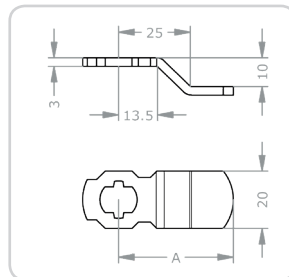

AirKey-Zylinder | Ausführungen & Optionen (Hebelzylinder)

H

Waagrechte EVVA-Schließhebel für Blechkästen und Vitrinen.

H72[A]

Hebellänge A in mm:

18 | 26 | 27 | 33 | 37 | 40 | +5 ... | 85

H87[A]

Hebellänge A in mm:

33 | 40 | 45 | 65

H92[A]

Hebellänge A in mm:

41 | 48 | 52

H95[A]

Hebellänge A in mm:

45 | 50

H98[A]

H97[A]

Hebellänge A in mm:

33 | 37 | 40 | 45 | 50 | 55 | 70

H

Senkrechte EVVA-Schließhebel für Blechkästen und Vitrinen.

H6326

Hebellänge in mm:

26

Hebellänge in mm:

39

H96[A]

Hebellänge A in mm:

33 | 45 | 50 |

Waagrechte EVVA-Schließhebel für Brieffachanlagen und andere Einsatzmöglichkeiten.

HB0230

Hebellänge in mm:
30