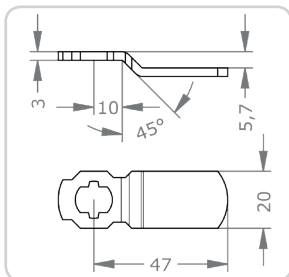

AirKey-Zylinder | Ausführungen & Optionen (Hebelzylinder)

H

Waagrechte EVVA-Schließhebel für Blechkästen und Vitrinen.

H72[A]

Hebellänge A in mm:

18 | 26 | 27 | 33 | 37 | 40 | +5 ... | 85

H87[A]

Hebellänge A in mm:

33 | 40 | 45 | 65

H92[A]

Hebellänge A in mm:

41 | 48 | 52

H95[A]

Hebellänge A in mm:

45 | 50

H98[A]

H97[A]

Hebellänge A in mm:

33 | 37 | 40 | 45 | 50 | 55 | 70

H

Senkrechte EVVA-Schließhebel für Blechkästen und Vitrinen.

H6326

Hebellänge in mm:

26

Hebellänge in mm:

39

H96[A]

Hebellänge A in mm:

33 | 45 | 50 |

Waagrechte EVVA-Schließhebel für Brieffachanlagen und andere Einsatzmöglichkeiten.

HB0230

Hebellänge in mm:
30