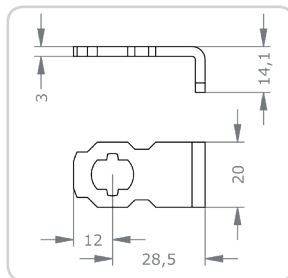

Hebellänge in mm:

39

H96[A]

Hebellänge A in mm:

33 | 45 | 50 |

Waagrechte EVVA-Schließhebel für Brieffachanlagen und andere Einsatzmöglichkeiten.

HB0230

Hebellänge in mm:
30

HB0329

Hebellänge in mm:
29

HB0429

Hebellänge in mm:
29

HB0628

Hebellänge in mm:
28

HB0728

Hebellänge in mm:
28

HB0828

Hebellänge in mm:
28

HB1029

Hebellänge in mm:
29

HB[A][B]

Hebellänge [A][B] in mm:
[22][14] | [22][17] | [22][22] |
[28][17] | [28][22]