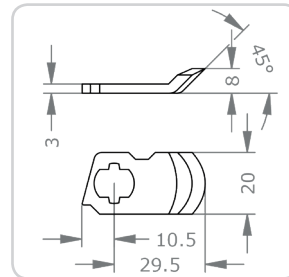

Hebellänge in mm:

39

H96[A]

Hebellänge A in mm:

33 | 45 | 50 |

Waagrechte EVVA-Schließhebel für Brieffachanlagen und andere Einsatzmöglichkeiten.

HB0230

Hebellänge in mm:
30

HB0329

Hebellänge in mm:
29

HB0429

Hebellänge in mm:
29

HB0628

Hebellänge in mm:
28

HB0728

Hebellänge in mm:
28

HB0828

Hebellänge in mm:
28

HB1029

Hebellänge in mm:
29

HB[A][B]

Hebellänge [A][B] in mm:
[22][14] | [22][17] | [22][22] |
[28][17] | [28][22]