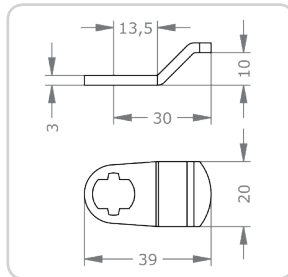

45 | 65

H9048

Hebellänge in mm:

48

H94[A]

Hebellänge A in mm:

33 | 41 | 59

H9939

Hebellänge in mm:

39

H96[A]

Hebellänge A in mm:

33 | 45 | 50 |

Waagrechte EVVA-Schließhebel für Brieffachanlagen und andere Einsatzmöglichkeiten.

HB0230

Hebellänge in mm:
30

HB0329

Hebellänge in mm:
29

HB0429

Hebellänge in mm:
29

HB0628

Hebellänge in mm:
28

HB0728

Hebellänge in mm:
28

HB0828

Hebellänge in mm:
28

HB1029

Hebellänge in mm:
29

HB[A][B]

Hebellänge [A][B] in mm:
[22][14] | [22][17] | [22][22] |
[28][17] | [28][22]