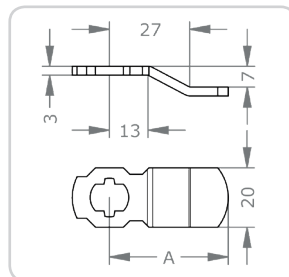

Hebellänge in mm:

47

H89[A]

Hebellänge A in mm:

27

H91[A]

Hebellänge A in mm:

39 | 59 | 65

H97[A]

Hebellänge A in mm:

33 | 37 | 40 | 45 | 50 | 55 | 70

H

Senkrechte EVVA-Schließhebel für Blechkästen und Vitrinen.

H6326

Hebellänge in mm:

26

H6423

Hebellänge in mm:

23

H73[A]

Hebellänge A in mm:

26 | 33 | 36 | 40 | +5 ... | 80

H88[A]

Hebellänge A in mm:

Hebellänge in mm:

39

H96[A]

Hebellänge A in mm:

33 | 45 | 50 |

Waagrechte EVVA-Schließhebel für Brieffachanlagen und andere Einsatzmöglichkeiten.

HB0230

Hebellänge in mm:
30