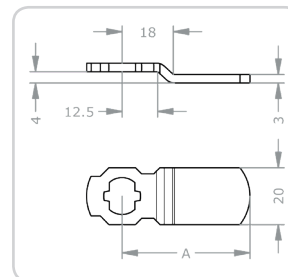

H97[A]

Hebellänge A in mm:

33 | 37 | 40 | 45 | 50 | 55 | 70

H

Senkrechte EVVA-Schließhebel für Blechkästen und Vitrinen.

H6326

Hebellänge in mm:

26

H6423

Hebellänge in mm:

23

H73[A]

Hebellänge A in mm:

26 | 33 | 36 | 40 | +5 ... | 80

H88[A]

Hebellänge A in mm:

45 | 65

H9048

Hebellänge in mm:

48

H94[A]

Hebellänge A in mm:

33 | 41 | 59

H9939

Hebellänge in mm:

39

H96[A]

Hebellänge A in mm:

33 | 45 | 50 |

Waagrechte EVVA-Schließhebel für Brieffachanlagen und andere Einsatzmöglichkeiten.

HB0230

Hebellänge in mm:
30