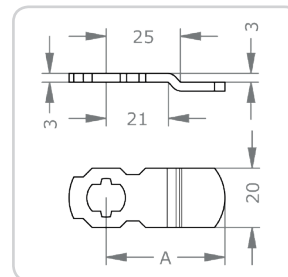

Hebellänge in mm:

47

H89[A]

Hebellänge A in mm:

27

H91[A]

Hebellänge A in mm:

39 | 59 | 65

H97[A]

Hebellänge A in mm:

33 | 37 | 40 | 45 | 50 | 55 | 70

H

Senkrechte EVVA-Schließhebel für Blechkästen und Vitrinen.

H6326

Hebellänge in mm:

26

Hebellänge in mm:

39

H96[A]

Hebellänge A in mm:

33 | 45 | 50 |

Waagrechte EVVA-Schließhebel für Brieffachanlagen und andere Einsatzmöglichkeiten.

HB0230

Hebellänge in mm:
30