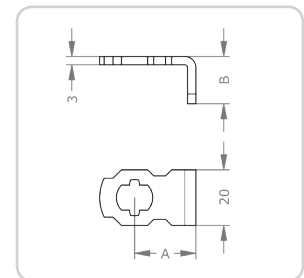

Hebellänge in mm:

39

H96[A]

Hebellänge A in mm:

33 | 45 | 50 |

Waagrechte EVVA-Schließhebel für Brieffachanlagen und andere Einsatzmöglichkeiten.

HB0230

Hebellänge in mm:
30

HB0329

Hebellänge in mm:
29

HB0429

Hebellänge in mm:
29

HB0628

Hebellänge in mm:
28

HB0728

Hebellänge in mm:
28

HB0828

Hebellänge in mm:
28

HB1029

Hebellänge in mm:
29

HB[A][B]

Hebellänge [A][B] in mm:
[22][14] | [22][17] | [22][22] |
[28][17] | [28][22]