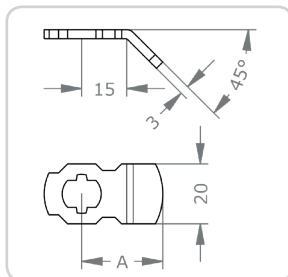

33 | 40 | 45 | 65

H92[A]

Hebellänge A in mm:

41 | 48 | 52

H95[A]

Hebellänge A in mm:

45 | 50

H98[A]

Hebellänge in mm:

47

H89[A]

Hebellänge A in mm:

27

H91[A]

Hebellänge A in mm:

39 | 59 | 65

H97[A]

Hebellänge A in mm:

33 | 37 | 40 | 45 | 50 | 55 | 70

H

Senkrechte EVVA-Schließhebel für Blechkästen und Vitrinen.

H6326

Hebellänge in mm:

26

Hebellänge in mm:

39

H96[A]

Hebellänge A in mm:

33 | 45 | 50 |

Waagrechte EVVA-Schließhebel für Brieffachanlagen und andere Einsatzmöglichkeiten.

HB0230

Hebellänge in mm:
30