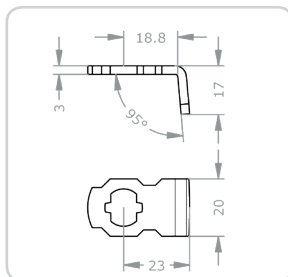

H97[A]

Hebellänge A in mm:

33 | 37 | 40 | 45 | 50 | 55 | 70

H

Senkrechte EVVA-Schließhebel für Blechkästen und Vitrinen.

H6326

Hebellänge in mm:

26

H6423

Hebellänge in mm:

23

H73[A]

Hebellänge A in mm:

26 | 33 | 36 | 40 | +5 ... | 80

H88[A]

Hebellänge A in mm:

45 | 65

H9048

Hebellänge in mm:

48

H94[A]

Hebellänge A in mm:

33 | 41 | 59

H9939

Hebellänge in mm:

39

H96[A]

Hebellänge A in mm:

33 | 45 | 50 |

Waagrechte EVVA-Schließhebel für Brieffachanlagen und andere Einsatzmöglichkeiten.

HB0230

Hebellänge in mm:
30